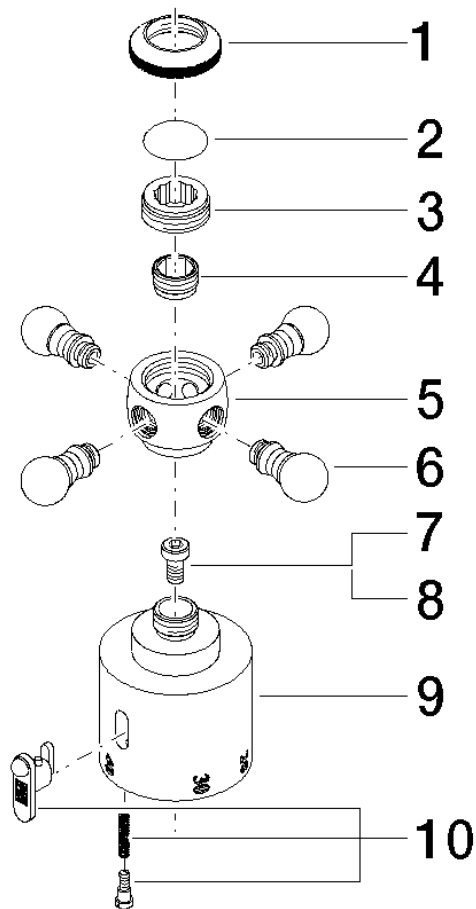

MADISON Skalengriff - Messing (23kt Gold)

MADISON

11 420 360

11 420 360

11 420 360

Ersatzteile für die
anderen
Oberflächenvarianten
finden Sie hier:
Chrom

Ersatzteilstückliste

Nr.	Artikelnummer	Benennung	Verbaumenge	Lieferzeit
1	09 20 36 005-09	Griff	1	40
2	09 26 01 016 90	Zubehoer	1	2
3	09 20 83 006 90	Griff	1	2
4	09 24 03 119 90	Nippel	1	2
6	09 20 36 004-09	Griff	4	40
7	90 30 30 027 00 90	Schraube	1	2
8	09 30 33 004 90	Schraube	1	2
10	90 21 33 020 00 90	Griff	1	2