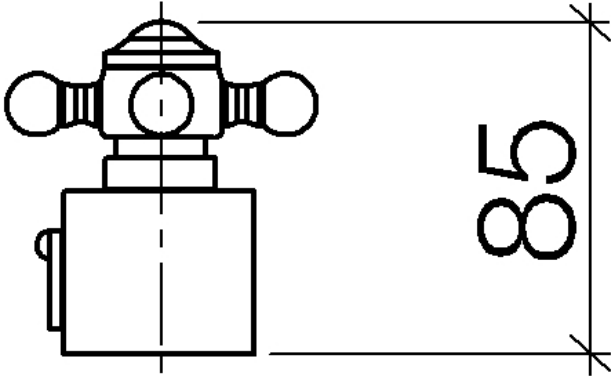

MADISON Skalengriff - Messing (23kt Gold)

MADISON

11 420 360

11 420 360

11 420 360

Ersatzteile für die
anderen
Oberflächenvarianten
finden Sie hier:
Chrom

Ersatzteilstückliste

Nr.	Artikelnummer	Benennung	Verbaumenge	Lieferzeit
1	09 20 36 005-09	Griff	1	40
2	09 26 01 016 90	Zubehoer	1	2
3	09 20 83 006 90	Griff	1	2
4	09 24 03 119 90	Nippel	1	2
6	09 20 36 004-09	Griff	4	40
7	90 30 30 027 00 90	Schraube	1	2
8	09 30 33 004 90	Schraube	1	2
10	90 21 33 020 00 90	Griff	1	2